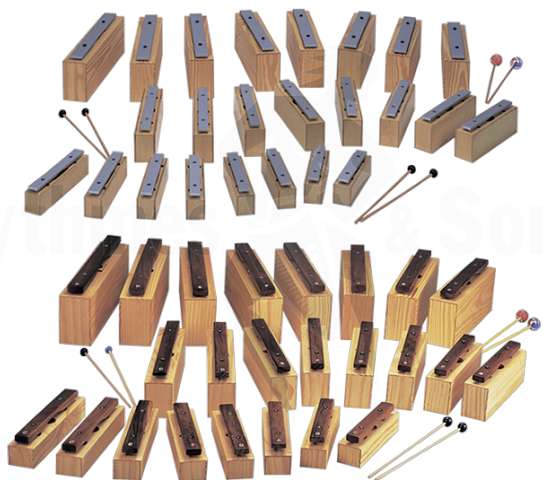

Instruments de percussion / Claviers / Eveil musical

Jeu de 8 lames bois+8 lames aluminium Alto CADESON

*Cadeson*TM

CARACTÉRISTIQUES TECHNIQUES

Référence produit	IEM CBM+W-08A
Poids brut (kg)	11.00
Poids net (kg)	9.00
Nombre octaves	
Tessiture	Do4-Do5

JEU DE 8 LAMES BOIS ET JEU DE 8 LAMES ALUMINIUM ALTO CADESON

- > A=442 Hz
- > Do4-Do5 diatonique

Livré avec

- > 2 paires de baguettes