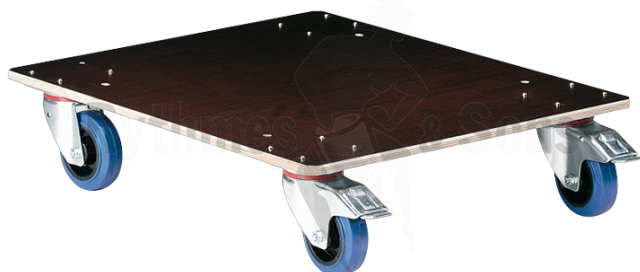

Flight-cases / Pièces détachées & Accessoires / Accessoires 19"

Planche à roulettes amovible pour racks 19" OpenRoad®

CARACTÉRISTIQUES TECHNIQUES

Référence produit	ORO R102 65
Poids brut (kg)	7.00
Dimensions intérieures (mm)	
Dimensions totales avec roulettes (mm)	

PLANCHE À ROULETTES AMOVIBLE POUR RACKS STANDARD, RACKS OPENROAD® AND RACKS OPENROAD® SUSPENDUS

- > Dim. hors tout: 620 x 530 x H150 mm
- > 4 roulettes pivotantes Ø100 dont 2 à frein
- > A monter par vos soins