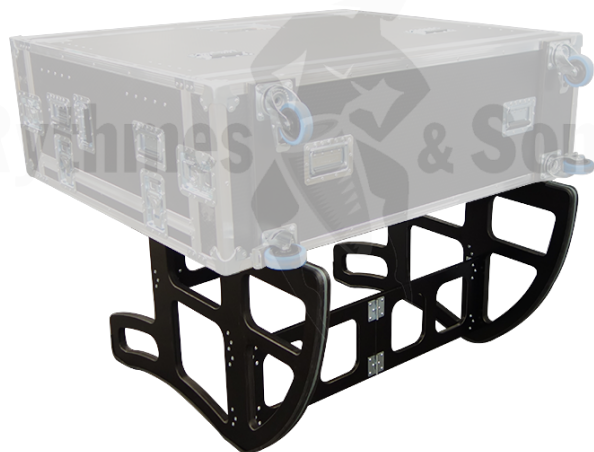

Flight-cases / Emballages événementiel / Audio-Sonorisaton / Culbuto

Culbuto pour régie vidéo KAHUNA

CARACTÉRISTIQUES TECHNIQUES

Référence produit	FVR AC30
Poids net (kg)	50.00
Marque	RYTHMES & SONS (flight-cases)
Dimensions totales avec roulettes (mm)	-
Hauteur utile (U)	-
Hauteur utile (mm)	-
Prof. utile (mm)	-
Ouverture	-
Matière	Contreplaqué de bouleau 30 mm
Finition	Film phénolique
Couleur	Noir
Type de fermail	-
Nombre de fermail(s)	-
Type de poignée	-
Nombre de poignée(s)	0

CULBUTO POUR RÉGIE VIDÉO KAHUNA

Type de fabrication et équipement

- > Contreplaqué de bouleau filmé 30 mm NOIR
- > Chants caoutchouc sur le dessous
- > Hauteur sous flight-case environ 685 mm
- > Profondeur 1180 mm

Cuvette Tour Label	Non
Pieds/Patins	Non
Coupelles d'empilage	Non
Empilable	Non
Profilé de racking	-
Suspendu	Non
Aménagements intérieur	-
Nbre de vis + écrous	0
Roulettes	Sans
Charge max.	-
Marque emballée	TOUTES MARQUES
Produit emballé	