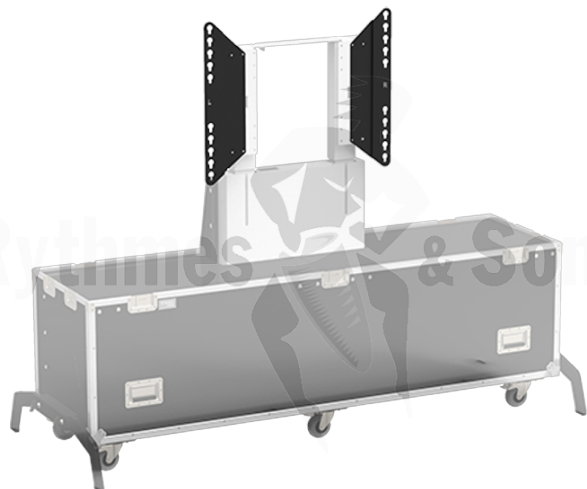

Flight-cases / Flight-cases vidéo & informatique / Flight cases écran avec élévateur motorisé

Extension jusqu'à
VESA 800xH600 max.
pour flight-case réf. FVE
LE80-D10

Smart
metals

CARACTÉRISTIQUES TECHNIQUES

Référence produit	FVE LI-EV800
Poids net (kg)	3.50
Catégorie	
Dim. écrans (pouces)	
Dim. écrans LxHxP (mm)	
Quantité par flight	
Dimensions totales avec roulettes (mm)	

EXTENSION VESA 800/700/600/500/400/300/200/100 X H600/500/400/300/200 POUR LIFT 100KG

Cette extension est compatible avec le flight-case réf. FVE LE80-D10

- > Permet de monter des écrans VESA 800/700/600/500/400/300/200/100 x H600/500/400/300/200
- > Ajoute des positions de réglages