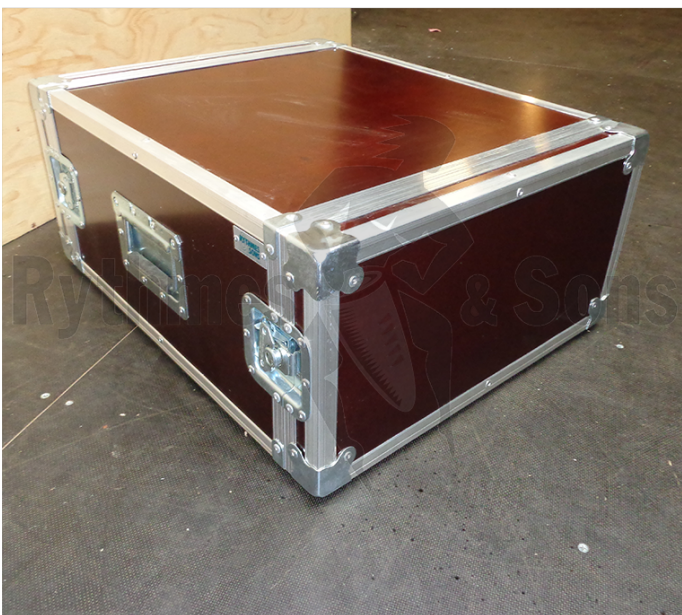

FLIGHT-CASE D'OCCASION

Flight-cases / Racks, Régies, Intégration 19" / Racks 19"

Rack 6U prof. 520 mm
(destockage)

CARACTÉRISTIQUES TECHNIQUES

Référence produit	9FFC 012764
Poids brut (kg)	14.00
Poids net (kg)	12.00
Marque	RYTHMES & SONS (flight-cases)
Dimensions totales avec roulettes (mm)	530x640xH290
Hauteur utile (U)	6U
Hauteur utile (mm)	267
Prof. utile (mm)	530
Ouverture	
Matière	Contreplaqué de bouleau 6,5 mm
Finition	Film phénolique
Couleur	Brun
Type de fermoir	Fermeoirs encastrés coulissants

RACK 6U PROF. 520 MM (DESTOCKAGE)

- * Rayures sur les patins et sur les côtés *
- * Patins écorchés *

Type de fabrication et équipement

- > Configuration type « Rack »
- > Couvertures avant et arrière amovibles
- > 4 grands fermoirs encastrés à papillon avec guidage du mouvement d'ouverture/fermeture
- > 2 poignées encastrées à ressort avec double ressort de rappel

Aménagements intérieur

- > Calage mousse

Nombre de fermail(s)	4
Type de poignée	Poignée(s) encastrée(s) à ressort avec double ressort de rappel
Nombre de poignée(s)	2
Cuvette Tour Label	
Pieds/Patins	
Couppelles d'empilage	Non
Empilable	
Profilé de rackage	
Suspendu	Non
Aménagements intérieur	
Nbre de vis + écrous	
Roulettes	
Charge max.	-
Marque emballée	
Produit emballé	