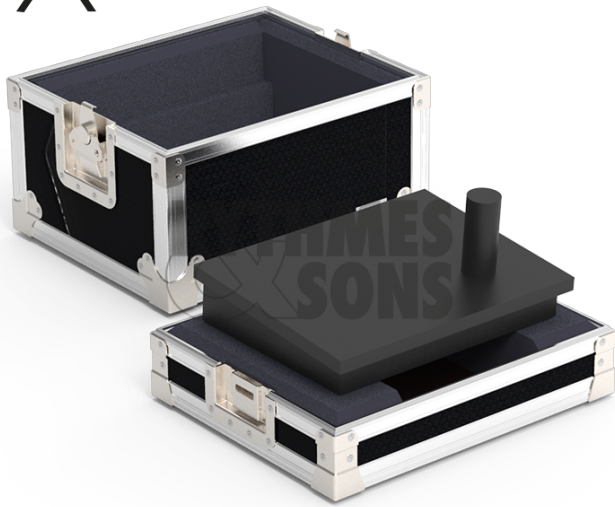

Hexa

Flight-cases / Emballages vidéo et informatique / Valises pour caméras & contrôle

Flight-case pour contrôleur de caméra PANASONIC AW-RP120

CARACTÉRISTIQUES TECHNIQUES

Référence produit	FVC PA1AWRP120
Poids net (kg)	9.80
Marque	RYTHMES & SONS (flight-cases)
Dimensions totales avec roulettes (mm)	415x340xH295
Ouverture	Couvercle dessus amovible
Matière	Contreplaqué de bouleau 9 mm
Finition	Relief Hexagonal Ultra-résistant
Couleur	Noir
Type de fermoir	Grand fermoir encastré à papillon cadenassable avec guidage du mouvement d'ouverture/fermeture

VALISE POUR CONTRÔLEUR DE CAMÉRA PANASONIC AW-RP120 ET ACCESSOIRES

Notre valise est la **protection idéale** pour votre **contrôleur de caméra PANASONIC AW-RP120**. Elle allie sécurité maximale, finition premium et praticité sur le terrain.

Les panneaux en contreplaqué tout bouleau, avec finition en relief hexagonal noir, sont **ultra-résistants contre les chocs, les rayures et les impacts** lors du transport.

Sa poignée encastrée avec double ressort de rappel offre une **prise en main facile**.

Les patins situés dessous garantissent une **excellente stabilité**. Le calage en mousse haute densité assure un **maintien optimal de votre contrôleur de caméra**, même en cas de manipulation intense. Le **compartiment** permet le rangement d'accessoires tels que des **câbles, alimentations ou télécommandes** pour garder tout votre matériel à portée de main.