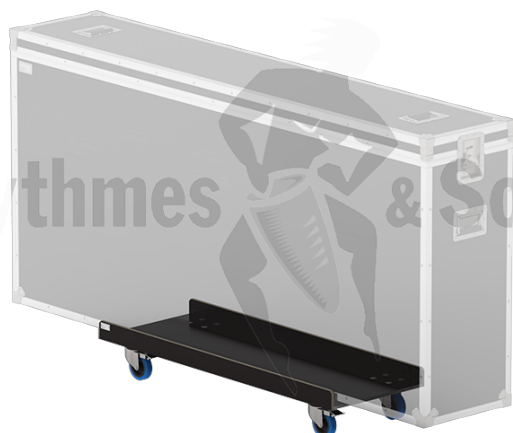

## Planche à roulettes pour flight-case télémétrie 6 places et 12 écrans

### CARACTÉRISTIQUES TECHNIQUES

Référence produit	FVT 612F-010A
Poids net (kg)	13.50
Dimensions totales avec roulettes (mm)	1240 x 450 x H200 mm
Marque	RYTHMES & SONS (flight-cases)

#### PLANCHE À ROULETTES AMOVIBLE POUR FLIGHT-CASE TÉLÉMÉTRIE 6 PLACES - 12 ÉCRANS

##### Type de fabrication et équipement

- > Contreplaqué de bouleau filmé 12 mm Brun
- > Planche avec rebords longitudinaux
- > 4 roulettes pivotantes Ø100 dont 2 à frein

Développé et fabriqué par Rythmes & Sons en France (67)