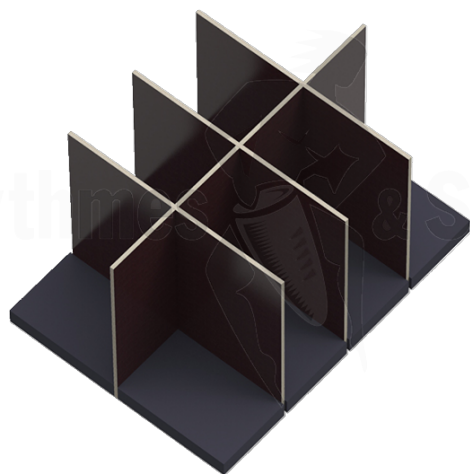

Flight-cases / Caisses, Malles & Valises / Aménagements intérieurs
pour malles & caisses

4x2 compartiments bois
+ mousse dans le fond
pour malle 800x600xH600

CARACTÉRISTIQUES TECHNIQUES

Référence produit	FNK BK080606-42
Poids net (kg)	8.50
Pour malles dim.	800x600xH600

KIT CLOISONNAGE BOIS, 4X2 CASES POUR MALLES CLASSIQUE ET OPENROAD® 800X600XH600

- > 4x2 cases dimensions 280x186xH550 mm
- > Mousses épaisseur 40 mm pour le fond

*** Kit à monter soi-même. Facile et rapide à monter. Ne nécessite aucun outil. ***