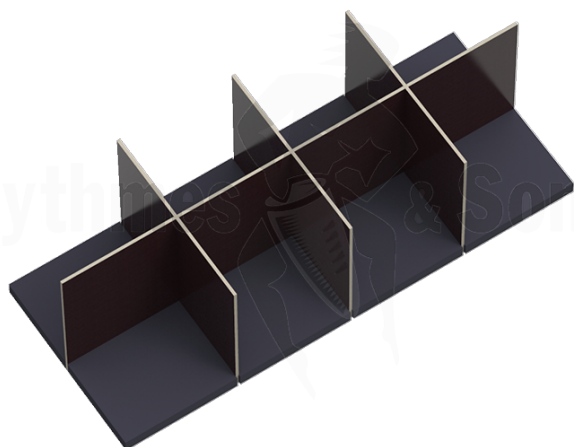

Flight-cases / Caisses, Malles & Valises / Aménagements intérieurs
pour malles & caisses

4x2 compartiments bois
+ mousse dans le fond
pour malle 1450x600xH600

CARACTÉRISTIQUES TECHNIQUES

Référence produit	FNK BK140606-42
Poids net (kg)	11.30
Pour malles dim.	1450x600xH600

KIT CLOISONNAGE BOIS, 4X2 CASES POUR MALLES CLASSIQUE ET OPENROAD® 1450X600XH600

- > 4x2 cases dimensions 348x280xH550 mm
- > Mousses épaisseur 40 mm pour le fond

*** Kit à monter soi-même. Facile et rapide à monter. Ne nécessite aucun outil. ***