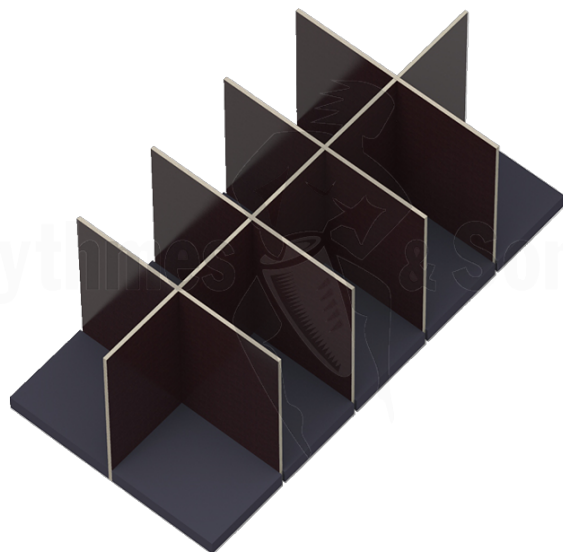

Flight-cases / Caisses, Malles & Valises / Aménagements intérieurs
pour malles & caisses

5x2 compartiments bois
+ mousse dans le fond
pour malle 1200x600xH600

CARACTÉRISTIQUES TECHNIQUES

Référence produit	FNK BK120606-52
Poids net (kg)	11.90
Pour malles dim.	1200x600xH600

KIT CLOISONNAGE BOIS, 5X2 CASES POUR MALLES CLASSIQUE ET OPENROAD® 1200X600XH600

- > 5x2 cases dimensions 226x280xH550 mm
- > Mousses épaisseur 40 mm pour le fond

*** Kit à monter soi-même. Facile et rapide à monter. Ne nécessite aucun outil. ***