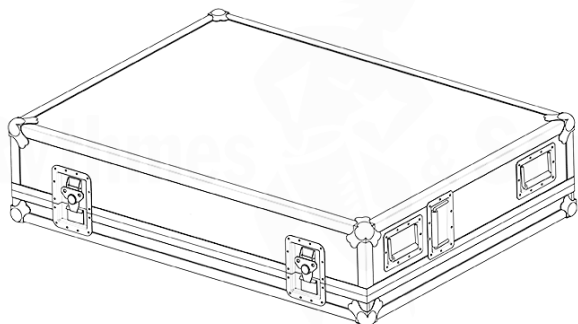

*Flight-cases / Flight-cases audio/sonorisation / Flight cases pour consoles de mixage*

## Flight-case pour table de mixage SOUNDCRAFT GB4-24V

## CARACTÉRISTIQUES TECHNIQUES

Référence produit	FST SC GB4-24V
Poids net (kg)	38.00
Marque emballée	SOUNDCRAFT
Marque	RYTHMES & SONS (flight-cases)
Produit emballé	GB4-&NoBreak;24V
Dimensions totales avec roulettes (mm)	1175x880xH285

### FLIGHT-CASE POUR TABLE DE MIXAGE SOUNDCRAFT GB4-24V AVEC ESPACE ARRIÈRE