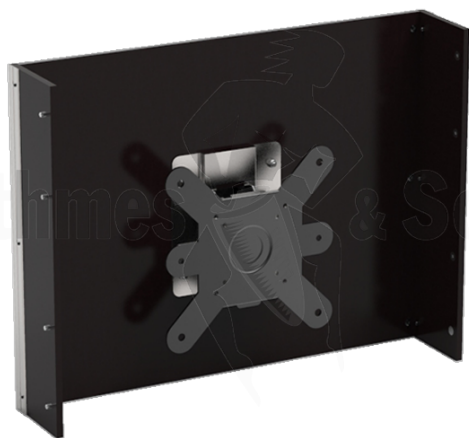

Flight-cases / Régies Audio et Vidéo / Accessoires pour régies

Support 24"/6U avec embase écran inclinable

CARACTÉRISTIQUES TECHNIQUES

Référence produit	FAR 24DS-06
Poids net (kg)	3.00
Dimensions intérieures (mm)	
Dimensions totales avec roulettes (mm)	

SUPPORT 24" / 6U POUR ÉCRAN JUSQU'À 24"

- > Largeur maxi écran = 570 mm
- > Support inclinable verticalement
- > Fixation écran VESA 75x75, 100x100 ou 200x200 mm