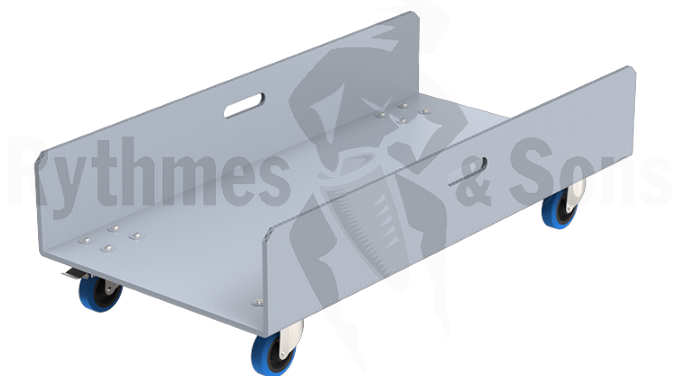

Flight-cases / Flight-cases vidéo & informatique / Etais pour écrans plats

Planche à roulettes pour 2 OPEN-U® Taille 70 à 80

CARACTÉRISTIQUES TECHNIQUES

Référence produit	FVE UWB70-80
Poids brut (kg)	7.00
Poids net (kg)	7.00
Catégorie	Planche à roulettes
Dim. écrans (pouces)	70" à 86"
Dim. écrans LxHxP (mm)	-
Quantité par flight	-
Dimensions totales avec roulettes (mm)	1200x490xH340

PLANCHE À ROULETTES POUR 1 OU 2 ÉTUIS OPEN-U® TAILLE 70" À 86"

- > Planche amovible avec rebords
- > 2 découpes pour manutention
- > Polypropylène extrudé 12mm Gris
- > 4 roulettes pivotantes Ø100 dont 2 à frein