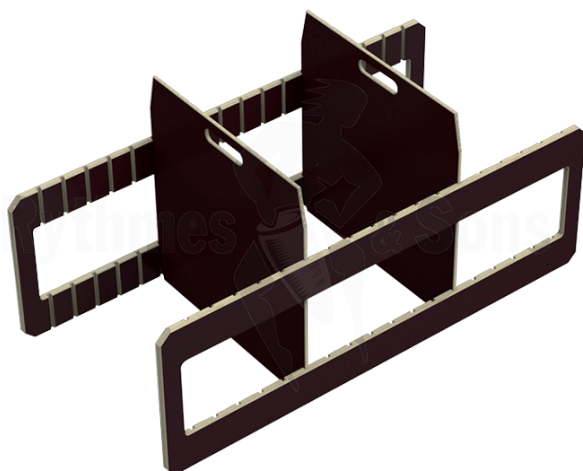

Flight-cases / Emballages polyvalents / Aménagements intérieurs
pour caisse et malles

Kit rainuré bois+2 cloisons pour malle 1200x600xh800

CARACTÉRISTIQUES TECHNIQUES

Référence produit	FNK 120608B-C00
Poids brut (kg)	14.00

2 PANNEAUX BOIS RAINURÉS + 2 CLOISONS AMOVIBLES EN BOIS POUR MALLE CLASSIQUE 1200X600XH800

* Fin de série *

Cet équipement est complètement amovible sans aucune vis de fixation.

Il peut être posé ou retiré à n'importe quel moment sur toutes les malles de la même dimension.

Ce kit comprend la fourniture de :

- > 2 panneaux bois rainurés à placer contre les grands cotés intérieurs du flight-case
- > 2 Cloisons amovibles en bois