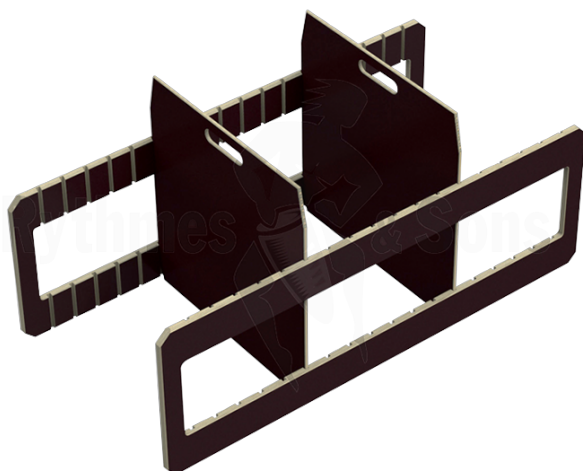

Flight-cases / Malles, caisses, valises / Kit d'aménagement pour malles

Kit rainuré bois+2 cloisons pour malle 1200x600xh600

CARACTÉRISTIQUES TECHNIQUES

Référence produit	FNK 120606B-C00
Poids brut (kg)	12.00
Pour malles dim.	1200x600xH600

2 PANNEAUX BOIS RAINURÉS + 2 CLOISONS BOIS AMOVIBLES POUR MALLE CLASSIQUE 1200X600XH600

* Fin de série *

Cet équipement est complètement amovible sans aucune vis de fixation.

Il peut être posé ou retiré à n'importe quel moment sur toutes les malles de la même dimension.

Ce kit comprend la fourniture de :

- > 2 panneaux bois rainurés à placer contre les grands cotés intérieurs du flight-case
- > 2 Cloisons bois amovibles