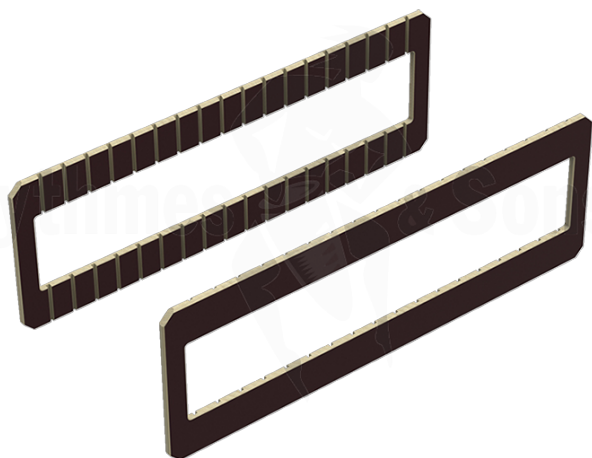

Flight-cases / Emballages polyvalents / Aménagements intérieurs
pour caisse et malles

2 cotés rainurés bois pour malle L600xH600

* FIN DE SÉRIE *

CARACTÉRISTIQUES TECHNIQUES

Référence produit	FNA 060606KRB
Poids brut (kg)	6.50
Pour malles dim.	L600xH600

KIT AMOVIBLE DE 2 COTÉS RAINURÉS POUR MALLE À CÂBLES SÉRIE CLASSIQUE 600 X 600 X 600

Cet équipement est complètement amovible sans aucune vis de fixation.

Il peut être posé ou retiré à n'importe quel moment sur toutes les malles de la même dimension.

Il comprend la fourniture de :

> 2 panneaux composite rainurés à placer contre les grands cotés intérieurs du flight-case

Int. Dim. : 770 x 534 x H585 mm