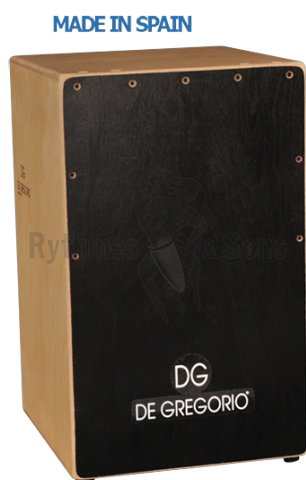

Instruments de percussion / Bois / Cajons

Cajon DE GREGORIO modèle Chanela Noir

DG
DE GREGORIO®

CARACTÉRISTIQUES TECHNIQUES

Référence produit	CAJ DGCH BK
Poids brut (kg)	6.01
Poids net (kg)	6.01

CAJON DE GREGORIO MODÈLE CHANELA NOIR

- > Corps : contreplaqué bouleau 12 mm
- > Table de frappe : contreplaqué avio bouleau 2,5 mm
- > Surface de jeu : Noire
- > Double structures verticale 4 cordes pour 8 timbres
- > Tension ajustable par vis situées sur le côté inférieur