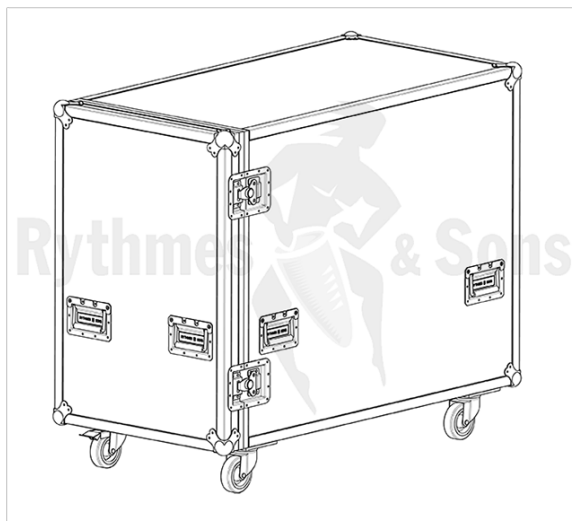

Instruments de percussion / Flight-cases & Hardcases pour instruments /
Flight-cases pour claviers

YAMAHA 2500 Flight-case pour glockenspiel assemblé

CARACTÉRISTIQUES TECHNIQUES

Référence produit	FPG YA2500 MA
Poids brut (kg)	48.00
Instruments	Glockenspiel
Marque emballée	YAMAHA
Modèle	2500
Quantité par flight	1
Dimensions totales avec roulettes (mm)	1250x640xH1035

FLIGHT-CASE POUR GLOCKENSPIELS YAMAHA 2500

Type de fabrication et équipement

- > Configuration type « Armoire »
- > Couvercle à l'avant sur charnière
- > Contreplaqué de bouleau filmé 9 mm BRUN
- > 2 grands fermoirs encastrés à papillon avec guidage du mouvement d'ouverture/fermeture Dont 1 cadennassable
- > 8 poignées encastrées à ressort avec double ressort de rappel
- > 4 roulettes pivotantes Ø100 dont 2 à frein sur platines