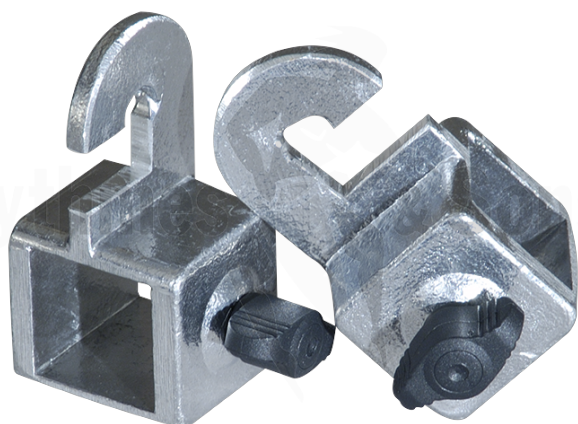

Instruments de percussion / Portiques & Supports / Portiques gongs & tam-tams

Raccord crochet pour portique RYTHMES & SONS

CARACTÉRISTIQUES TECHNIQUES

Référence produit	QRA 0007 46
Poids brut (kg)	0.08
Poids net (kg)	0.10
Marque	RYTHMES & SONS

RACCORD CROCHET 25X25 POUR PORTIQUE DE GONGS & TAM-TAMS RYTHMES & SONS

Les crochets supplémentaires à vis permettent de fixer les gongs sur les portiques.

Position gauche ou droite à préciser à la commande.