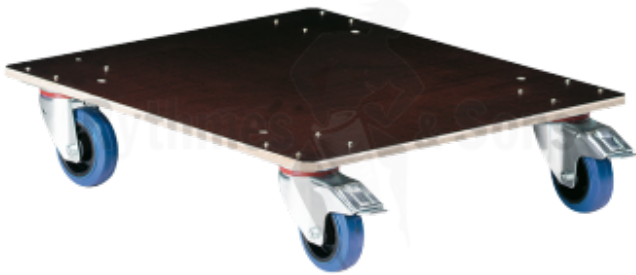

Planche à roulettes pour racks 19"

DESCRIPTIF COMPLET

PLANCHE 4 ROULETTES PIVOTANTES Ø100 DONT 2 À FREIN + VISSERIE POUR RACKS STANDARD / OPEN ROAD® / OPEN ROAD® SUSPENDUS

Ext. Dim. : 620 x 530 x H150 mm

Référence produit	ORO R102 65
Poids brut (kg)	7.00